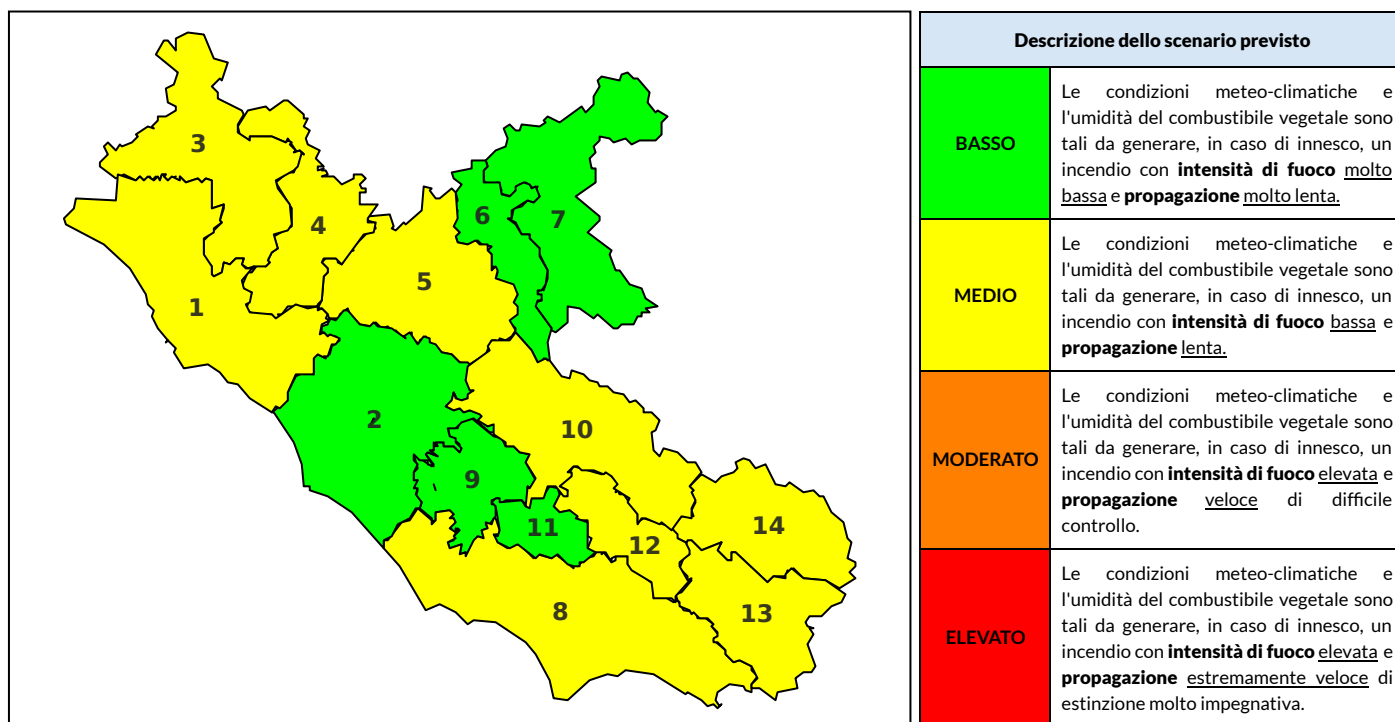

## BOLLETTINO DI PERICOLOSITA' DA INCENDI BOSCHIVI

### Previsioni per oggi 4-9-2024

Livello di pericolosità da incendio boschivo per Zona di Allerta AIB

Bollettino emesso nel periodo della campagna AIB Lazio sulla base del modello previsionale RISICOLazio, sviluppato in collaborazione con Fondazione CIMA, che fornisce un supporto per la valutazione della Pericolosità da incendio boschivo aggregata sulle Zone di Allerta AIB, approvate come parte integrante del Piano AIB Lazio 2020-2022 con DGR n° 270 del 15/05/2020. Il dettaglio della distribuzione dei Comuni nelle Zone AIB è consultabile al link [https://protezionecivile.regione.lazio.it/zone\\_allerta\\_aib\\_comuni/](https://protezionecivile.regione.lazio.it/zone_allerta_aib_comuni/). Le Norme Comportamentali per la popolazione sono consultabili al link [https://protezionecivile.regione.lazio.it/norme\\_comportamentali\\_aib/](https://protezionecivile.regione.lazio.it/norme_comportamentali_aib/).

Zona AIB	1	2	3	4	5	6	7	8	9	10	11	12	13	14
Livello Pericolosità	MEDIO	BASSO	MEDIO	MEDIO	MEDIO	BASSO	BASSO	MEDIO	BASSO	MEDIO	BASSO	MEDIO	MEDIO	MEDIO

NOTE