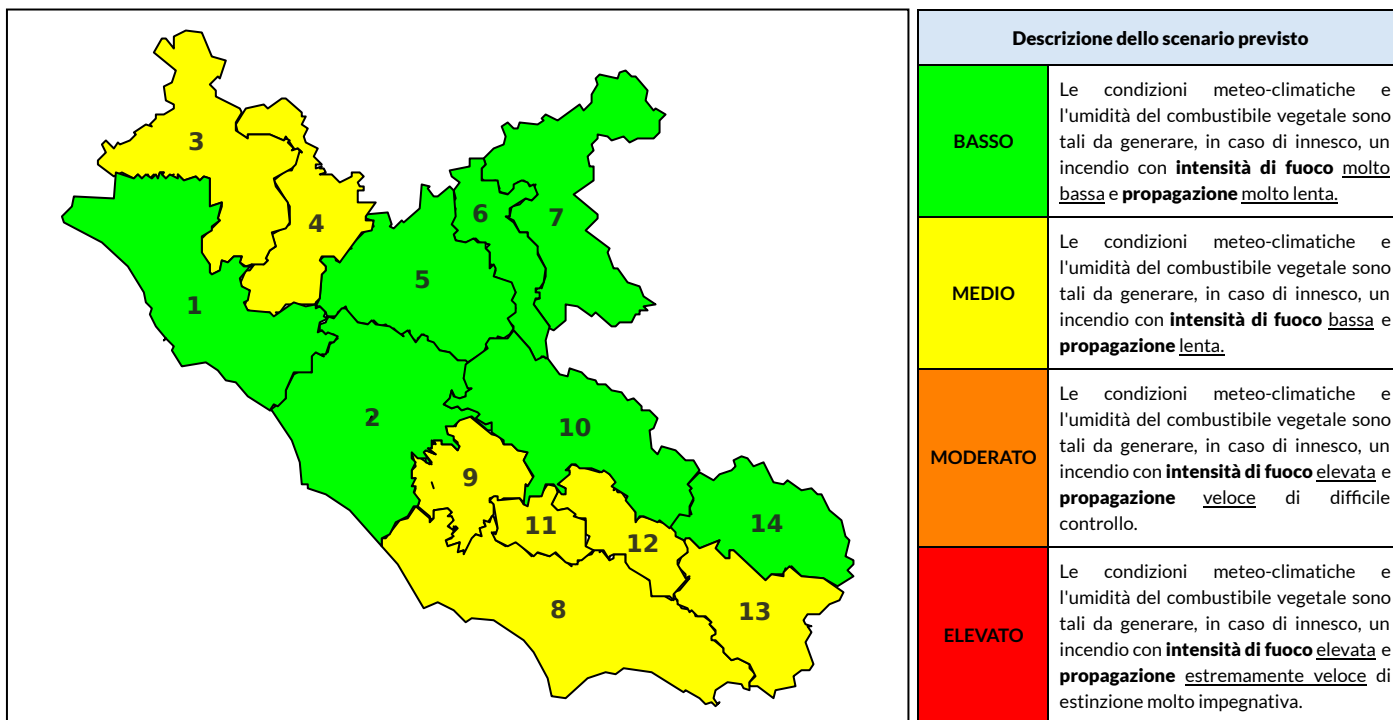

### Previsioni per oggi 4-9-2024

Livello di pericolosità da incendio boschivo per Zona di Allerta AIB

Bollettino emesso nel periodo della campagna AIB Lazio sulla base del modello previsionale RISICOLazio, sviluppato in collaborazione con Fondazione CIMA, che fornisce un supporto per la valutazione della Pericolosità da incendio boschivo aggregata sulle Zone di Allerta AIB, approvate come parte integrante del Piano AIB Lazio 2020-2022 con DGR n° 270 del 15/05/2020. Il dettaglio della distribuzione dei Comuni nelle Zone AIB è consultabile al link [https://protezionecivile.regione.lazio.it/zone\\_allerta\\_aib\\_comuni/](https://protezionecivile.regione.lazio.it/zone_allerta_aib_comuni/). Le Norme Comportamentali per la popolazione sono consultabili al link [https://protezionecivile.regione.lazio.it/norme\\_comportamentali\\_aib/](https://protezionecivile.regione.lazio.it/norme_comportamentali_aib/).

Zona AIB	1	2	3	4	5	6	7	8	9	10	11	12	13	14
Livello Pericolosità	MEDIO	BASSO	MEDIO	MEDIO	MEDIO	BASSO	BASSO	MEDIO	BASSO	MEDIO	BASSO	MEDIO	MEDIO	MEDIO

NOTE

## BOLLETTINO DI PERICOLOSITA' DA INCENDI BOSCHIVI

Zona AIB	1	2	3	4	5	6	7	8	9	10	11	12	13	14
Livello Pericolosità	BASSO	BASSO	MEDIO	MEDIO	BASSO	BASSO	BASSO	MEDIO	MEDIO	BASSO	MEDIO	MEDIO	MEDIO	BASSO